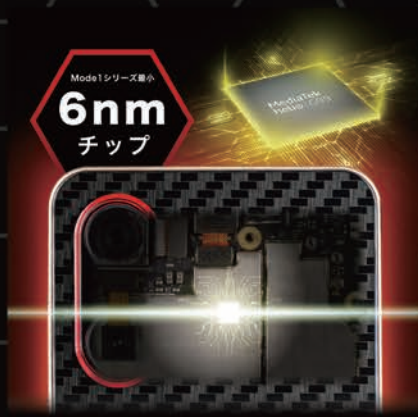

小型スマートフォン

Mode1 **POCKET**

モードワン ポケット[MD-07P]

ポケットに入れやすい、

コンパクトサイズ。

SHIRO

KURO

故障・修理に関するお問い合わせはこちら
Mode1 **SUPPORT CENTER**

平日 050-5577-6770

受付時間

10:00 - 17:00

WEB <https://mode1.jp>

販売元 株式会社P-UP World

<https://mode1.jp>Mode1 Pocket (MD-07P)
製品カタログ

ポケットにすっきり 収まる本体サイズ

毎日使うスマートフォンだからこそ、持ちやすいサイズにこだわりました。一般的な350ml缶に近い縦横幅と程よい厚みで、日本人の手にもなじみやすく、片手での操作やポケットにもすっきり収まりやすいサイズに仕上げました。

コンパクトでも広めの液晶 滑らかな映像表現

ディスプレイは、ベゼル部分を抑えたパンチホール型フロントカメラを採用し、5.3インチ液晶画面で最大120Hzのリフレッシュレートによる滑らかで快適な映像を楽しめます。

標準 & マクロの2眼 カメラで細部まで美しく撮影

メインカメラは6400万画素の標準レンズとルーペのように細部を拡大して近接撮影可能なマクロレンズの2眼カメラを搭載しました。

処理速度と効率に優れた 高性能プロセッサ搭載