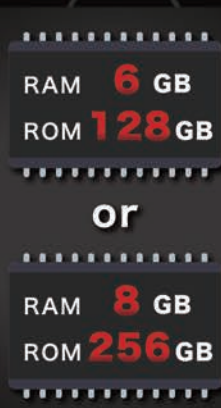

コンパクトでも広めの液晶 滑らかな映像表現

ディスプレイは、ベゼル部分を抑えたパンチホール型フロントカメラを採用し、5.3インチ液晶画面で最大120Hzのリフレッシュレートによる滑らかで快適な映像を楽しめます。

標準 & マクロの2眼 カメラで細部まで美しく撮影

メインカメラは6400万画素の標準レンズとルーペのように細部を拡大して近接撮影可能なマクロレンズの2眼カメラを搭載しました。

処理速度と効率に優れた 高性能プロセッサ搭載

Mode 1シリーズ最小の6nmプロセッサを搭載しました。消費電力を抑えつつ、高性能で効率的な処理を可能にします。

用途に合わせて2種類の メモリとストレージ容量

写真や動画、アプリをたくさん保存できる「RAM 6GB / ROM 128GB」構成と、より大容量のデータやアプリ動作の安定性を求める方におすすめな「RAM 8GB / ROM 256GB」構成の2種を展開。

長く使えるバッテリー容量 ワイヤレス充電も可能